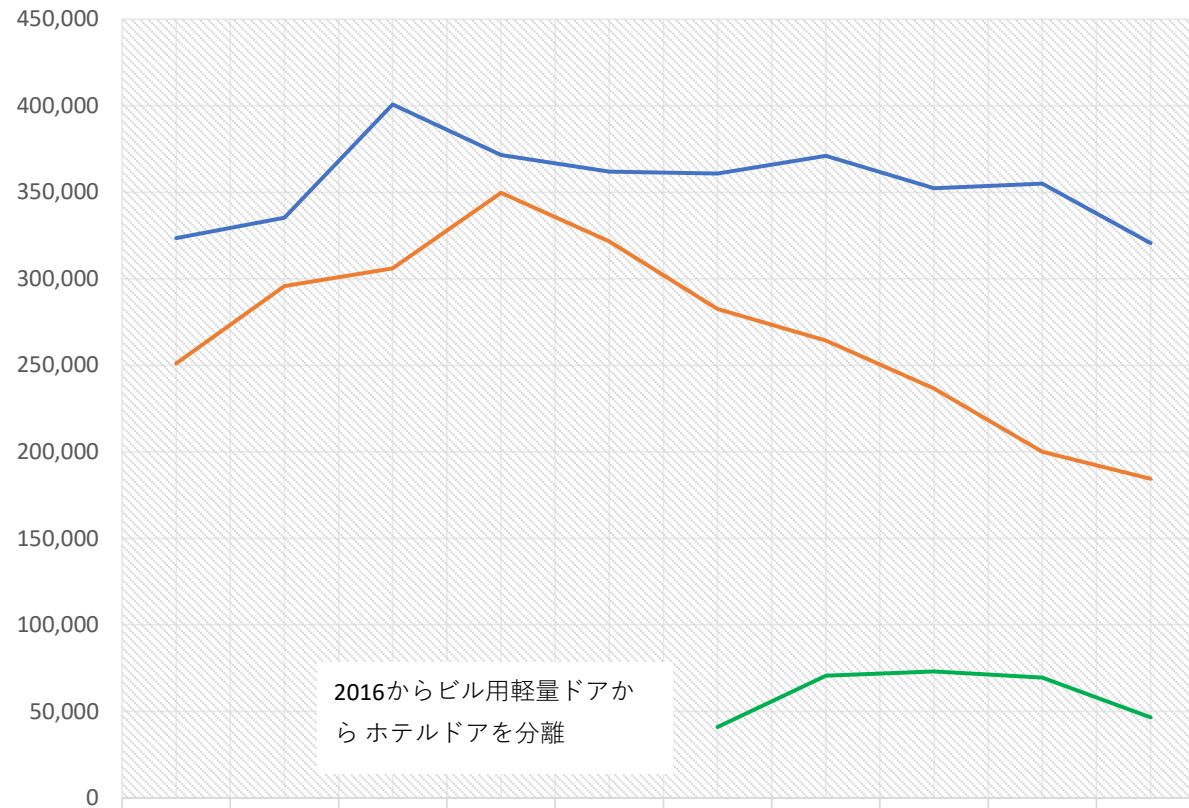

鋼製軽量ドア出荷本数の推移（2011～2020）

2016からビル用軽量ドアからホテルドアを分離

	2011	2012	2013	2014	2015	2016	2017	2018	2019	2020
— マンションドア	323,525	335,233	400,726	371,527	361,901	360,767	370,958	352,255	354,955	320,584
— ビル用軽量ドア	251,003	295,733	306,003	349,678	321,609	282,558	264,276	236,587	200,078	184,369
— ホテルドア						40,897	70,628	73,039	69,457	46,428