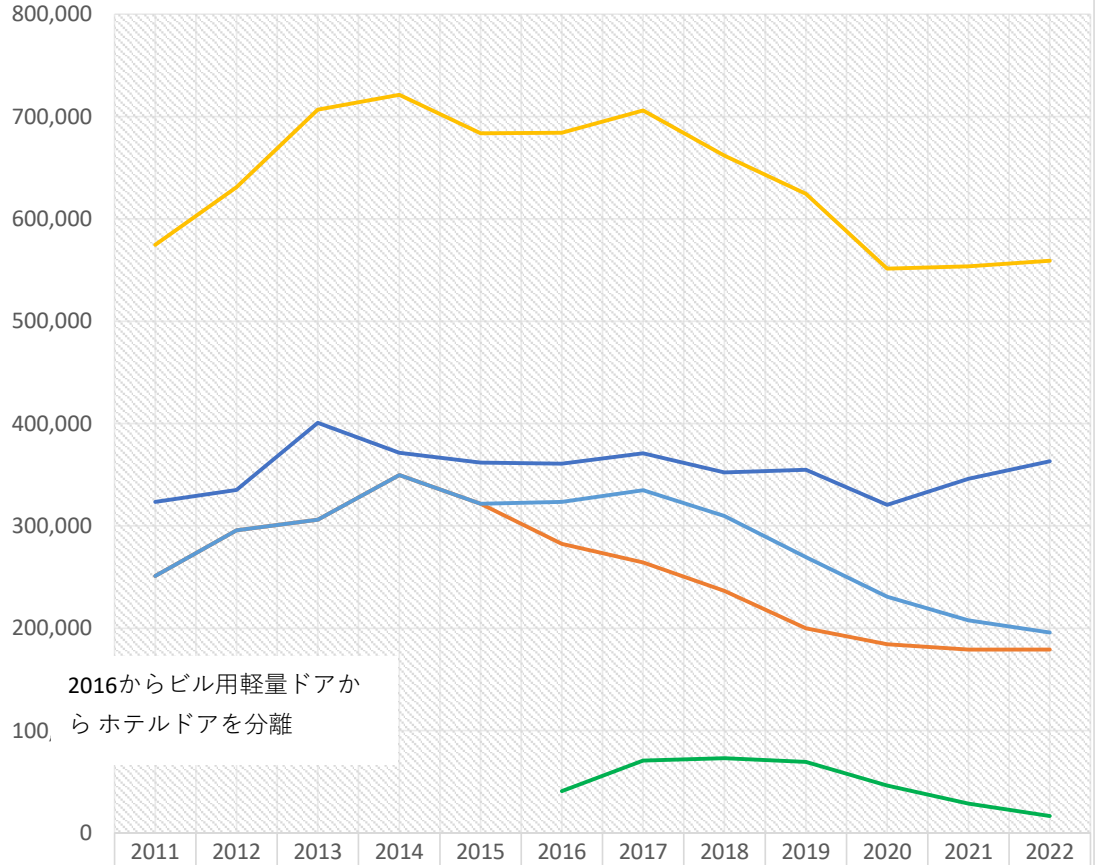

鋼製軽量ドア出荷本数の推移（2011～2022）

	2011	2012	2013	2014	2015	2016	2017	2018	2019	2020	2021	2022
マンションドア	323,525	335,233	400,726	371,527	361,901	360,767	370,958	352,255	354,955	320,584	345,988	363,260
ビル用軽量ドア	251,003	295,733	306,003	349,678	321,609	282,558	264,276	236,587	200,078	184,369	179,170	179,308
ホテルドア						40,897	70,628	73,039	69,457	46,428	28,571	16,540
軽量ドア合計	574,528	630,966	706,729	721,205	683,510	684,222	705,862	661,881	624,490	551,381	553,728	559,108
ホテルドアドアをビル用軽量ドアに含めた場合	251,003	295,733	306,003	349,678	321,609	323,455	334,904	309,626	269,535	230,797	207,741	195,848