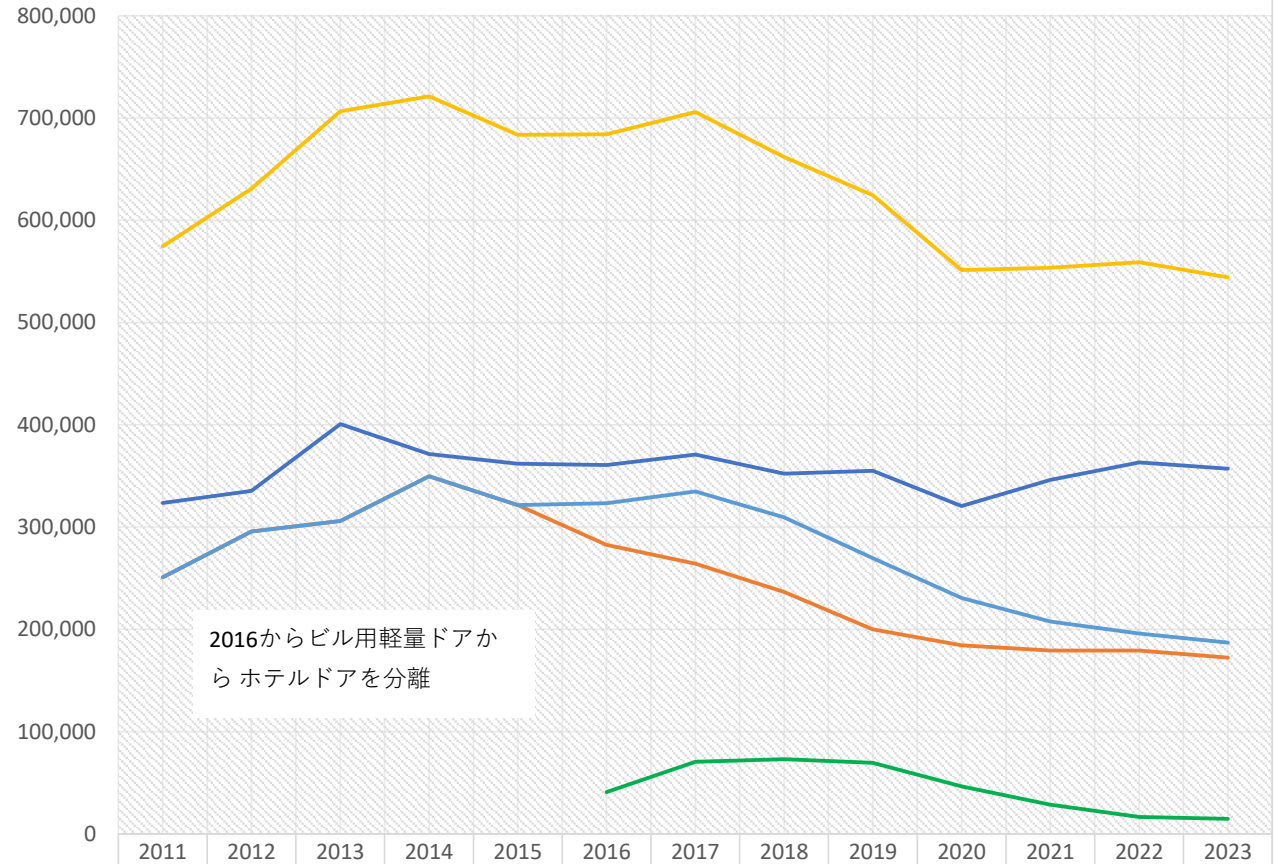

鋼製軽量ドア出荷本数の推移（2011～2023）

	2011	2012	2013	2014	2015	2016	2017	2018	2019	2020	2021	2022	2023
マンションドア	323,525	335,233	400,726	371,527	361,901	360,767	370,958	352,255	354,955	320,584	345,988	363,260	357,189
ビル用軽量ドア	251,003	295,733	306,003	349,678	321,609	282,558	264,276	236,587	200,078	184,369	179,170	179,298	172,341
ホテルドア						40,897	70,628	73,039	69,457	46,428	28,571	16,540	14,699
軽量ドア合計	574,528	630,966	706,729	721,205	683,510	684,222	705,862	661,881	624,490	551,381	553,728	559,098	544,229
ホテルドアドアをビル用軽量ドアに含めた場合	251,003	295,733	306,003	349,678	321,609	323,455	334,904	309,626	269,535	230,797	207,741	195,838	187,040